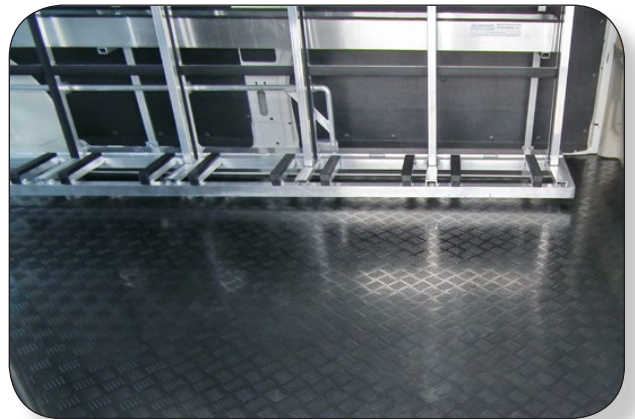

Glastransport - Transport vitres

Innenreff / Châssis intérieur

Ausziehbares Innenreff mit integriertem Fach hinten
Châssis intérieur avec un compartiment arrière intégré

Reff eingefahren / Châssis rétracté

Reff ausgefahren / Châssis étendu

Stau-Fach hinten für kleinere Scheiben
Compartiment de rangement arrière pour des petites vitres

Auflage vorne für grosse Scheiben
Support devant pour des grandes vitres