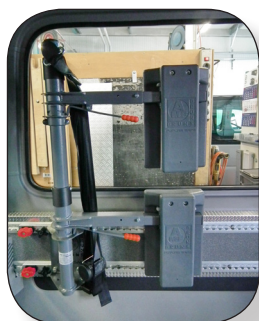

Clevere Lösung für Rollstuhlfahrer in Bussen

Solution intelligente pour fauteuil roulant dans des bus

Le système FutureSafe propose une bonne protection dorsale pour les personnes dans les fauteuils roulants. Utilisant les parois pour fixer des piliers avec des appuie-têtes et des dossiers pivotants, l'installation ne prend que peu de place en cas de non utilisation.

L'installation est fixée sur des rails aux parois et ajustable en hauteur et en déplacement latéral. Ainsi, le dossier et l'appuie-tête peuvent être adaptés. Une ceinture à 3-points automatique est déjà intégrée. Pour les trajets sans fauteuil roulant, le véhicule peut être équipé de sièges amovibles.

Future Safe platzsparend an die Seitenwand geklappt.

Le Future Safe est stocké contre la paroi pour économiser de la place.

Das FutureSafe-System bietet einen sehr guten Rückenaufprallschutz mit 3-Punkte-Gurte für Rollstuhlfahrer. Die Kopf- und Rückenstütze ist über Wand-schienen verschiebbar und die Position kann dadurch individuell eingestellt werden. Ein Schulterstraggurt ist integriert.

- Kopf- und Rückenlehne geteilt und um 180° schwenkbar
- Geprüfter Schulterstraggurt integriert
- Leicht wegschwenkbar
- Höhenverstellbare Lehnen, flexibel an verschiedene Rolltühle anpassbar
- Mittels Seitenwandschiene leicht und flexibel verschiebbar
- *L'appuie-tête et le dossier sont indépendants et pivotable de 180°*
- *Ceinture à 3 points automatique testée et intégrée*
- *Facilement pivotable*
- *Réglage et adaptation de la hauteur, adaptable pour divers modèles de fauteuil roulant*
- *Le rail latéral permet de déplacer l'armature facilement*